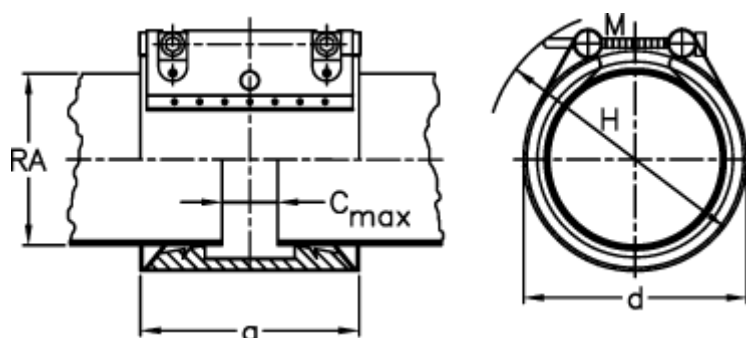

Varenummer: 025738400110
Beskrivelse: Norma Connect Kobling
FLEX W2 Ø=110,0 NBR, 16 bar

Mål

a	= 98.0
C max med båndindlæg	= 25
d	= 130
H	= 150
M (Skrue)	= M8
Nominelt tryk (bar)	= 16.0
RA	= 110.0
RA min-RA max	= 109,0-111,0

Vægt pr stk. = 1.8